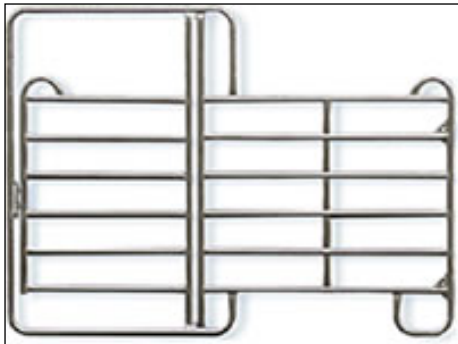

Für Pferde / Kühe / Lama

Panel 6-rohrig

244 / 160	Fr. 170.-
305 / 160	Fr. 185.-
366 / 160	Fr. 220.-

Panel 6-rohrig mit Tor

244 / 160	Fr. 270.-
305 / 160	Fr. 305.-
366 / 160	Fr. 340.-

Die Preise sind inkl. 8.1 % MWST, ab Fischbach.