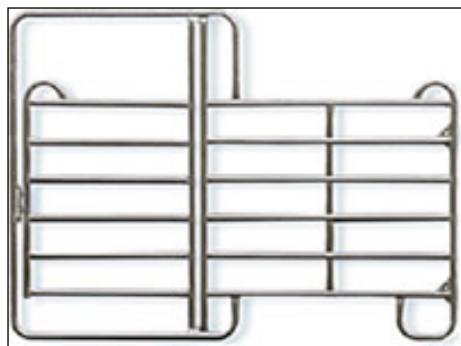

Für Pferde / Kühe / Lama

Panel 6-rohrig

244 / 160	Fr. 113.-
305 / 160	Fr. 132.-
366 / 160	Fr. 164.-

Panel 6-rohrig mit Tor

244 / 160	Fr. 180.-
305 / 160	Fr. 228.-
366 / 160	Fr. 250.-

Die Preise sind inkl. 7.7 % MWST, ab Fischbach.